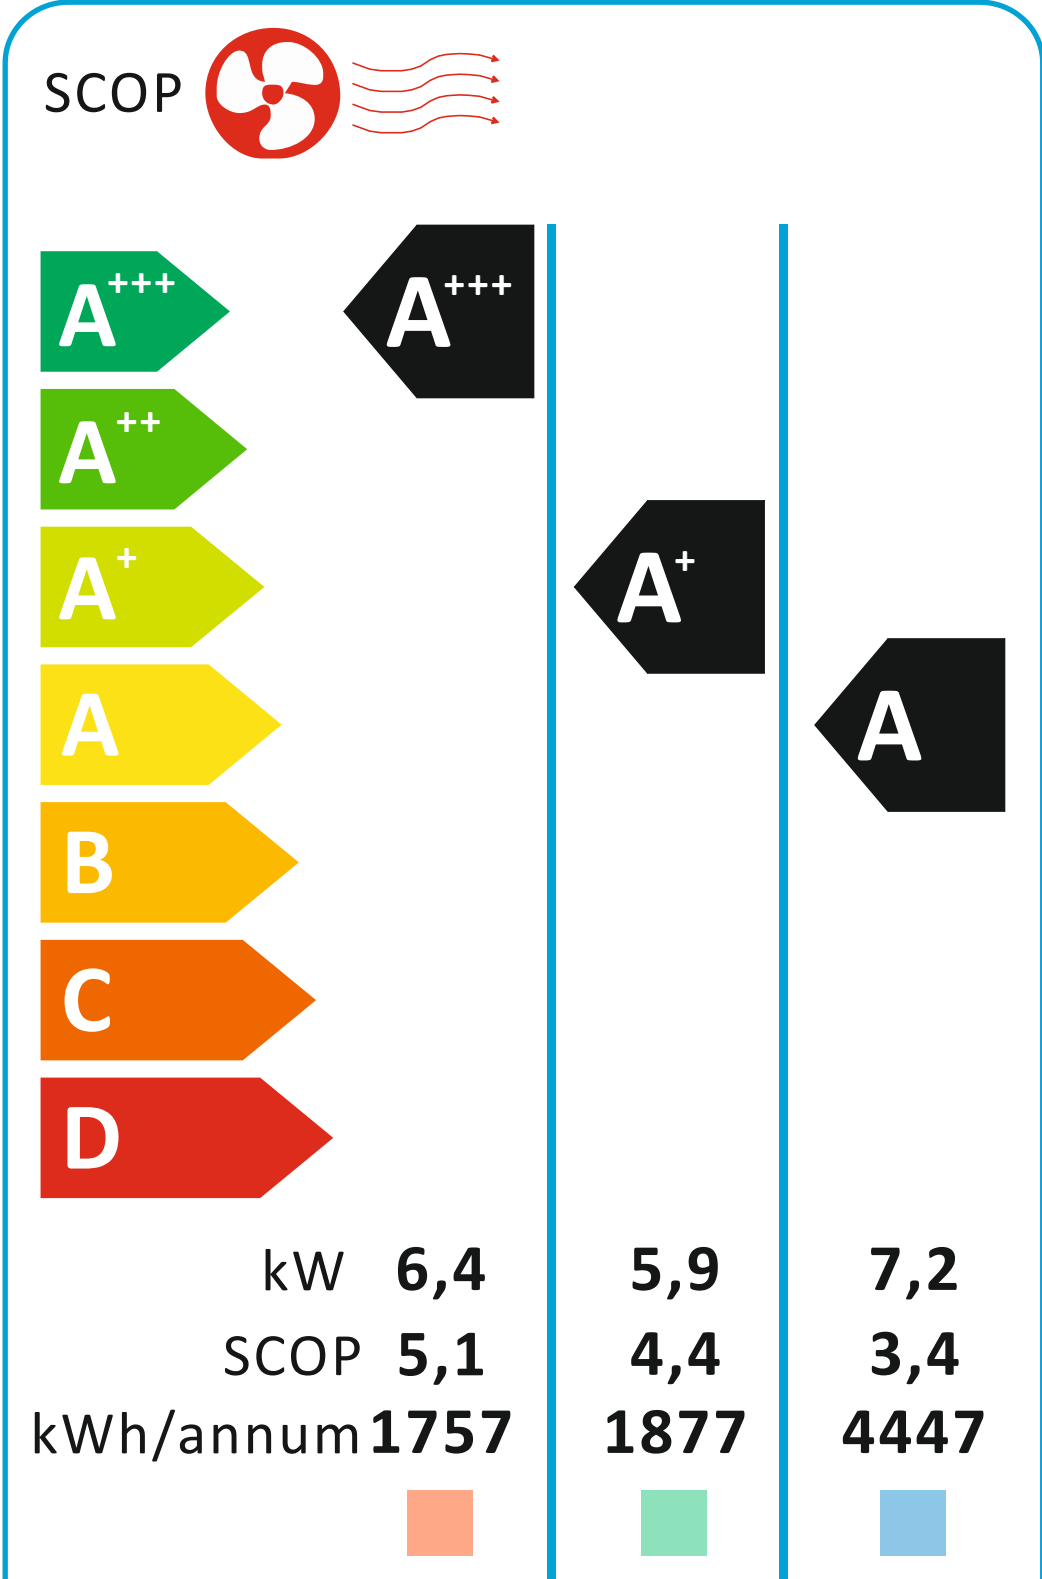

ENERG

енергия · ενέργεια

Model GWH18ACE-S6DBA1A/O
GWH18YE-S6DBA1B/I

GREE ELECTRIC APPLIANCES, INC. OF ZHUHAI

ENERGIA · ЕНЕРГИЯ · ΕΝΕΡΓΕΙΑ · ENERGIJA · ENERGY · ENERGIE · ENERGI

626/2011